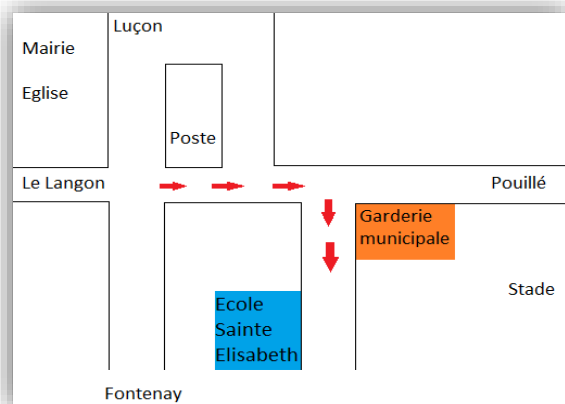

L'école Sainte Elisabeth

C'est aussi ...

✓ Une garderie municipale :

Tarif : 0,35 € le quart d'heure
le matin à partir de 7 h 30
le soir jusqu'à 19 h

✓ Un restaurant scolaire municipal :

Tarif : 2,90 € si l'enfant déjeune régulièrement
3,60 € si l'enfant déjeune occasionnellement

✓ Les rétributions scolaires :

Une contribution financière de 31,00 € par élève, est demandée chaque mois aux familles sur 10 mois (contribution de solidarité de 33,50 € possible)

et réservée aux services de la D.E.C.

(Direction de l'Enseignement Catholique).

Où sommes-nous ?

L'école Sainte Elisabeth

Fonctionnement

✓ L'O.G.E.C. (Organisme de Gestion) :

- Se veut au service des enfants et de l'école
- Organise des fêtes et des animations pour financer des projets pédagogiques

✓ Horaires :

	Matin	Après-midi
Lundi	8h45 - 11h45	13h15 - 16h30
Mardi		
Jeudi		
Vendredi		

✓ Accueil des élèves à partir de :

8h30 le matin
et 13h00 l'après-midi